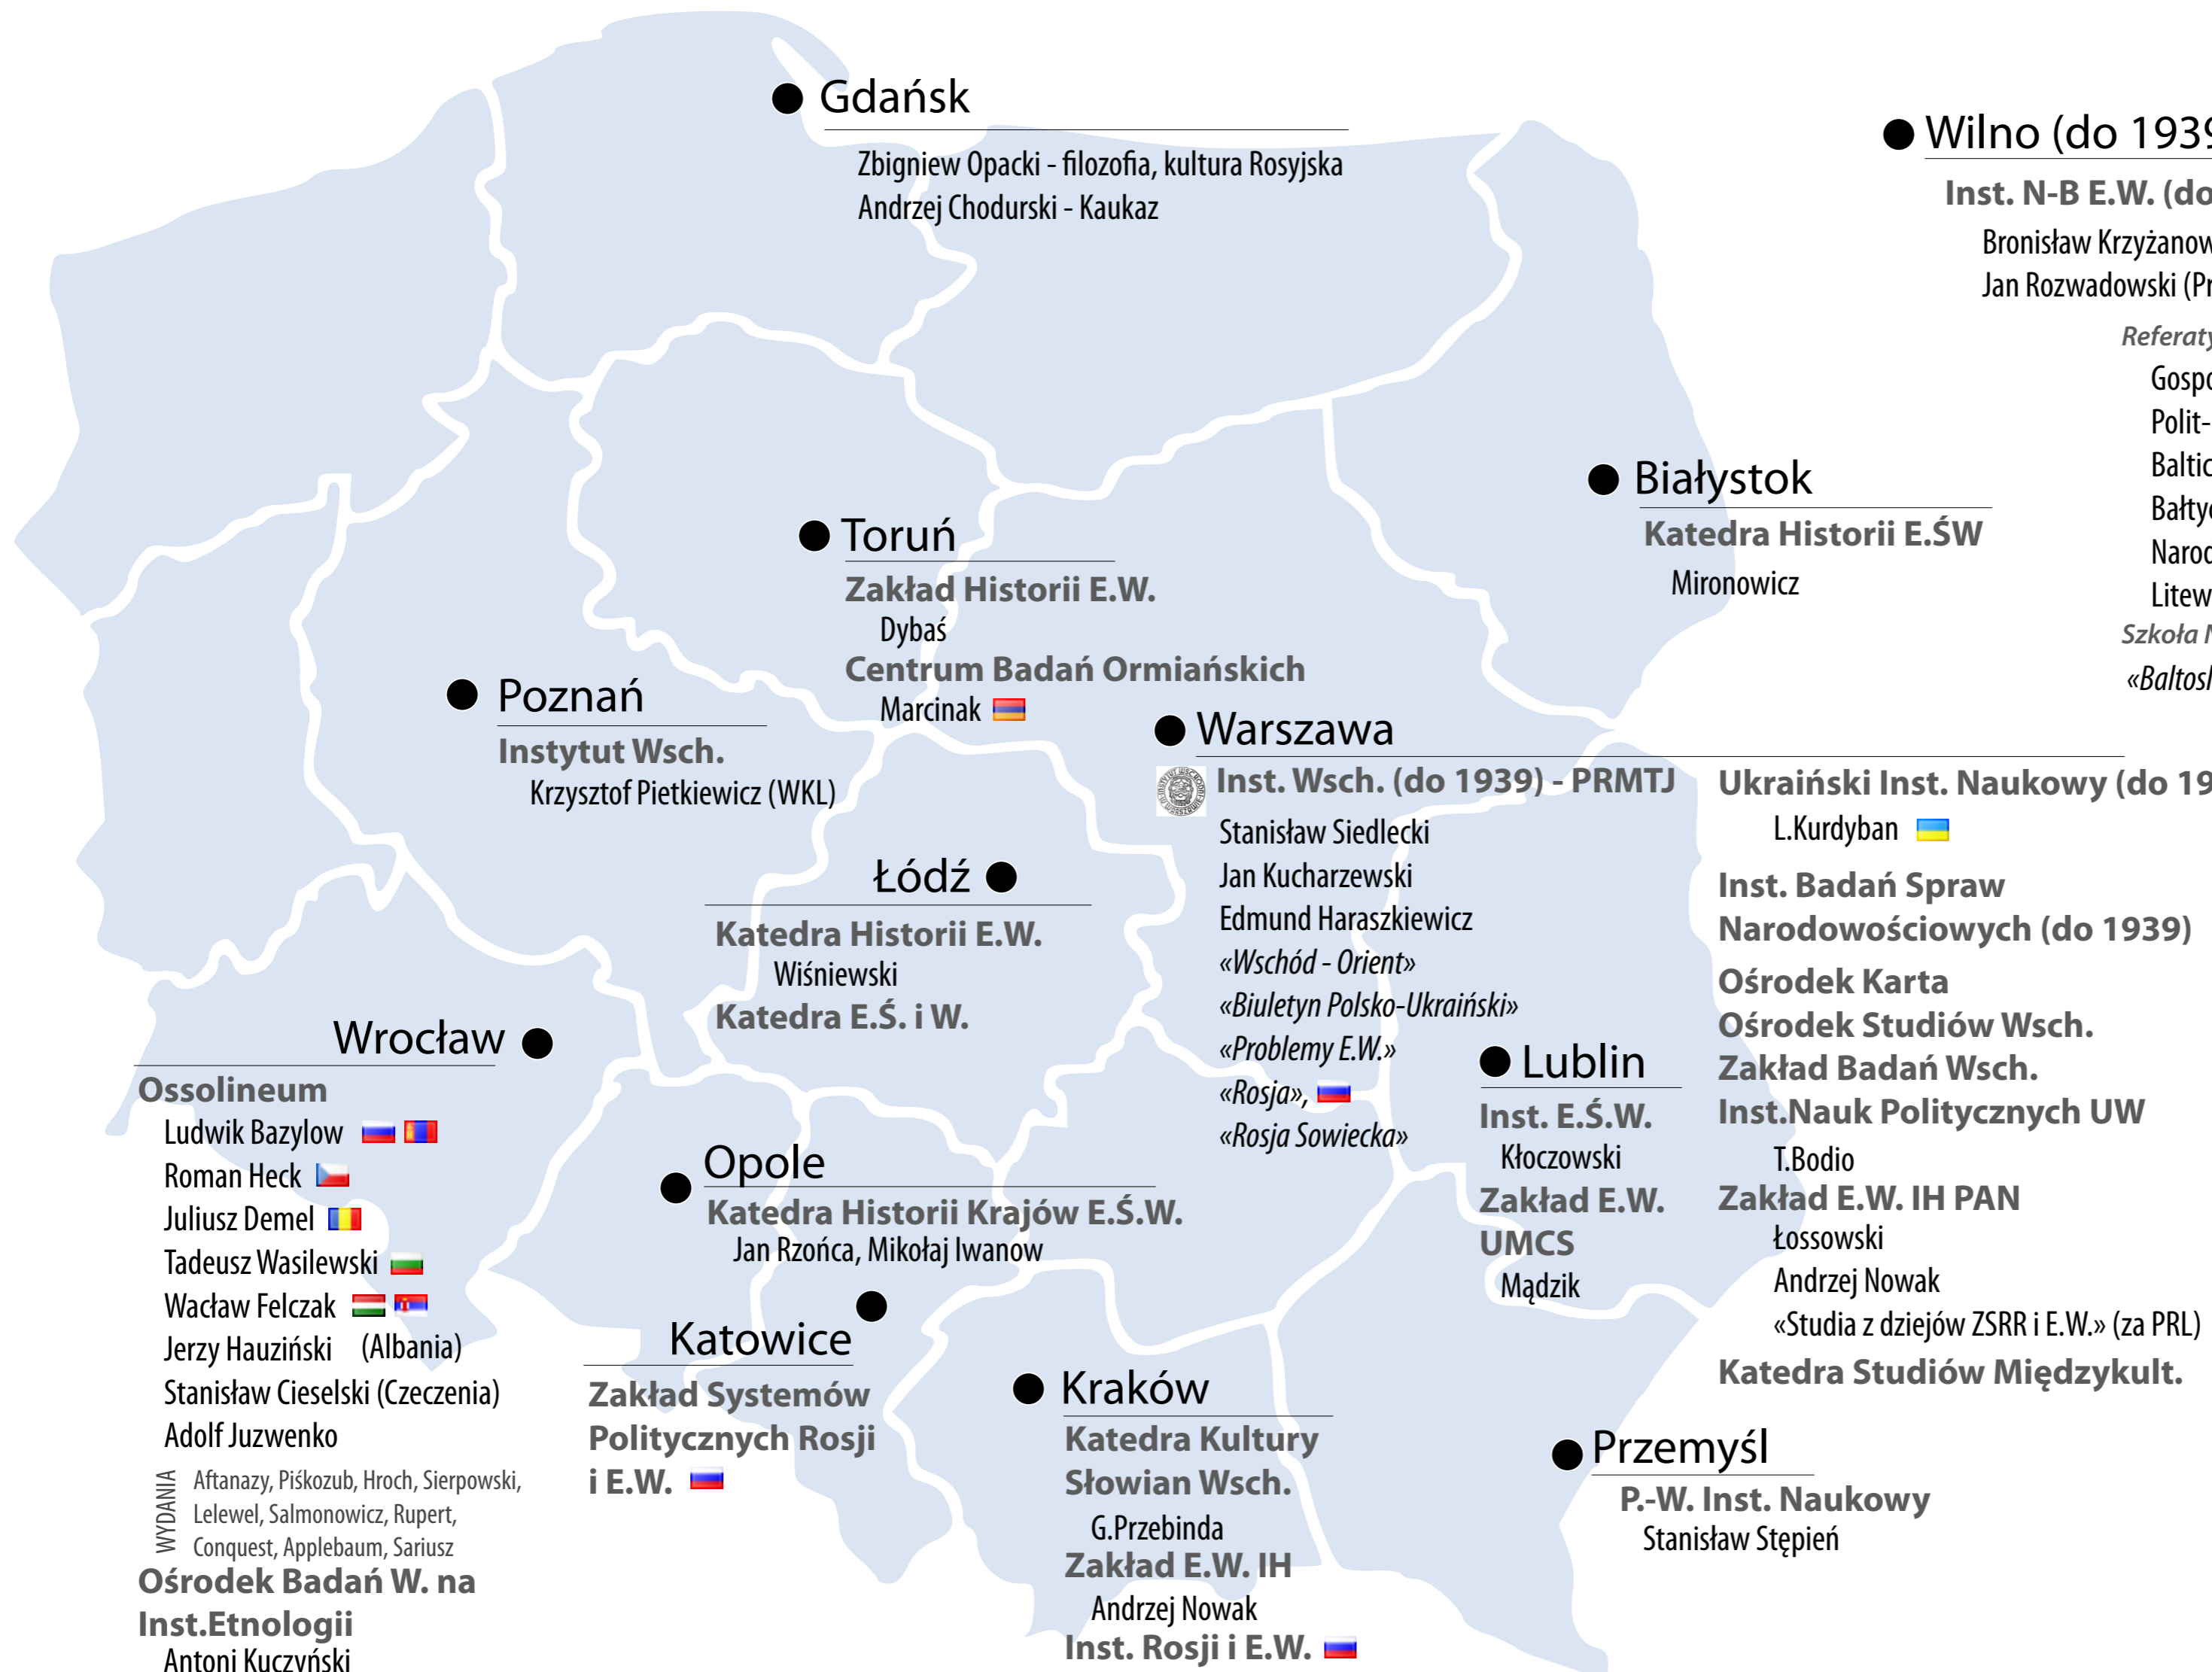

OŚRODKI BADAŃ WSCHODNICH W POLSCE

RESEARCH CENTERS ON EASTERN EUROPE IN POLAND

НАУЧНЫЕ ЦЕНТРЫ ВОСТОЧНО-ЕВРОПЕЙСКИХ ИССЛЕДОВАНИЙ В ПОЛЬШЕ

● **Gdańsk**
Zbigniew Opacki - filozofia, kultura Rosyjska
Andrzej Chodurski - Kaukaz

● **Toruń**
Zakład Historii E.W.
Dybaś
Centrum Badań Ormiańskich
Marcinak

● **Poznań**
Instytut Wsch.
Krzysztof Pietkiewicz (WKL)

● **Warszawa**

Inst. Wsch. (do 1939) - PRMTJ
Stanisław Siedlecki
Jan Kucharzewski
Edmund Haraszkievicz
«*Wschód - Orient*»
«*Biuletyn Polsko-Ukraiński*»
«*Problemy E.W.*»
«*Rosja*»,
«*Rosja Sowiecka*»

● **Łódź**
Katedra Historii E.W.
Wiśniewski
Katedra E.Ś. i W.

● **Białystok**
Katedra Historii E.ŚW
Mironowicz

Ukraiński Inst. Naukowy (do 1939)
L.Kurdyban

Inst. Badań Spraw Narodowościowych (do 1939)
Ośrodek Karta
Ośrodek Studiów Wsch.
Zakład Badań Wsch.

Inst.Nauk Politycznych UW
T.Bodio
Zakład E.W. IH PAN
Łossowski
Andrzej Nowak
«*Studia z dziejów ZSRR i E.W.*» (za PRL)
Katedra Studiów Międzykult.

● **Lublin**
Inst. E.Ś.W.
Kłoczowski
Zakład E.W. UMCS
Mądzik

● **Wrocław**
Ossolineum
Ludwik Bazylow
Roman Heck
Juliusz Demel
Tadeusz Wasilewski
Wacław Felczak
Jerzy Hauziński (Albania)
Stanisław Cieselski (Czeczenia)
Adolf Juzwenko

● **Opole**
Katedra Historii Krajów E.Ś.W.
Jan Rzońca, Mikołaj Iwanow

● **Katowice**
Zakład Systemów Politycznych Rosji i E.W.

● **Kraków**
Katedra Kultury Słowian Wsch.
G.Przebinda
Zakład E.W. IH
Andrzej Nowak
Inst. Rosji i E.W.

● **Przemyśl**
P.-W. Inst. Naukowy
Stanisław Stępień

● **Wilno (do 1939)**
Inst. N-B E.W. (do 1944) - PRMTJ
Bronisław Krzyżanowski (Założyciel)
Jan Rozwadowski (Prezes) » Stanisław Kętrzyński

Referaty (działy)	Sekcje (działy)
Gospodarczy - Swianiewicz	Filologiczna
Polit-Ustrojowy - Sukiennicki	Gospodarcza
Balticoslavica - Koschmilder	Hist-Prawnicza
Bałtycki - Wielhorski	Etnologiczna
Narodowościowy - Wysłouch	Fizjograficzna
Litewski - Ostrowski	

Szkoła Nauk Politycznych (od 1932)
«*Baltoslavica*», «*Rocznik Inst.Wileńskiego*»

LEGENDA

PRMTJ - Ruch Prometejski
Inst. - instytut
Wsch. - wschodnich
E. - Europa
W. - Wschodnia
Ś. - Środkowa
P. - Południowa
 - kraj badań
«*Baltoslavica*» - czasopisma

WYDANIA Aftanazy, Piśkozub, Hroch, Sierpowski, Lelewel, Salmonowicz, Rupert, Conquest, Applebaum, Sariusz
Ośrodek Badań W. na Inst.Etnologii
Antoni Kuczyński
Kolegium E.W. im. Jana Nowaka-Jeziorańskiego